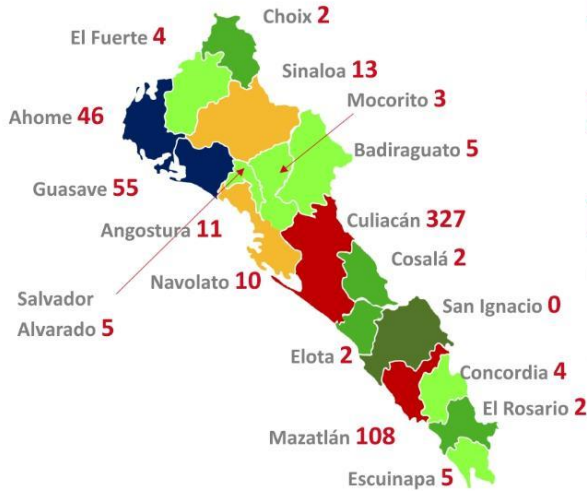

ANGOSTURA: 11

NAVOLATO: 10

SALVADOR ALVARADO: 5

BADIRAGUATO: 5

ESCUINAPA: 5

EL FUERTE: 4

CONCORDIA: 4

MOCORITO: 3

COSALA: 2

ELOTA: 2

CHOIX: 2

ROSARIO: 2

SAN IGNACIO: 0

SOSPECHOSOS EN Ahome, El Fuerte, Culiacán, Escuinapa, Guasave, Mazatlán, Salvador Alvarado, Sinaloa, Navolato, Angostura, Mocorito, Elota, Rosario, Concordia, Choix, Badiraguato, San Ignacio, Cosalá

HOSPITALIZADOS EL 35.9% DE LOS PACIENTES ACTIVOS, GRAVES EL 11.1% DEL TOTAL DE PACIENTES

COVID-19: PANORAMA ESTATAL AL 17/08/20

***TOTAL DE RECUPERADOS:**

11,590*

4202 CULIACÁN
2020 MAZATLÁN
1837 GUASAVE
1605 AHOME
540 SALVADOR ALVARADO
347 NAVOLATO
210 ESCUINAPA
183 SINALOA
160 EL FUERTE
132 ANGOSTURA
92 ROSARIO
58 MOCORITO
54 COSALÁ
45 BADIRAGUATO
30 Elota
26 SAN IGNACIO
25 CONCORDIA
24 CHOIX

***CASOS SOSPECHOSOS**

1395*

671 CULIACÁN
277 MAZATLÁN
161 GUASAVE
105 AHOME
49 NAVOLATO
29 SALVADOR ALVARADO
25 EL FUERTE
15 ANGOSTURA
10 MOCORITO
10 ROSARIO
8 ESCUINAPA
8 BADIRAGUATO
7 CONCORDIA
6 SINALOA
4 SAN IGNACIO
4 CHOIX
3 COSALA
3 Elota